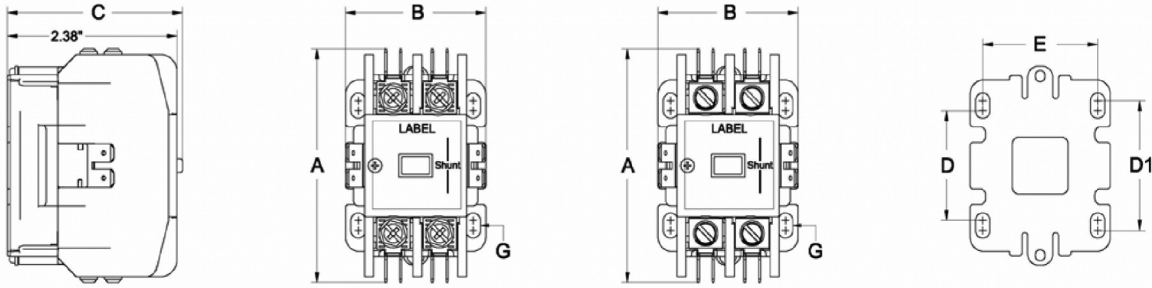

30-40A 1 Pole with Shunt

30-40A 2 Pole

30-40A 3 Pole

MARS No.	FLA	Poles	A	B	C	D	D1	E	Mtg Screw G	Max Wire Size
91311-91317	30	1	3.19	1.97	2.46	1.5	1.77	1.61	10	8
91411	30-40	1	3.19	1.97	2.46	1.5	1.77	1.61	10	4
91321-91327	30	2	3.19	1.97	2.46	1.5	1.77	1.61	10	8
91421-91423	30-40	2	3.19	1.97	2.46	1.5	1.77	1.61	10	4
91331-91337	30	3	3.69	2.38	2.87	3.13	3.25	1.98	10	8
91431-91433	30-40	3	3.69	2.38	2.87	3.13	3.25	1.98	10	4