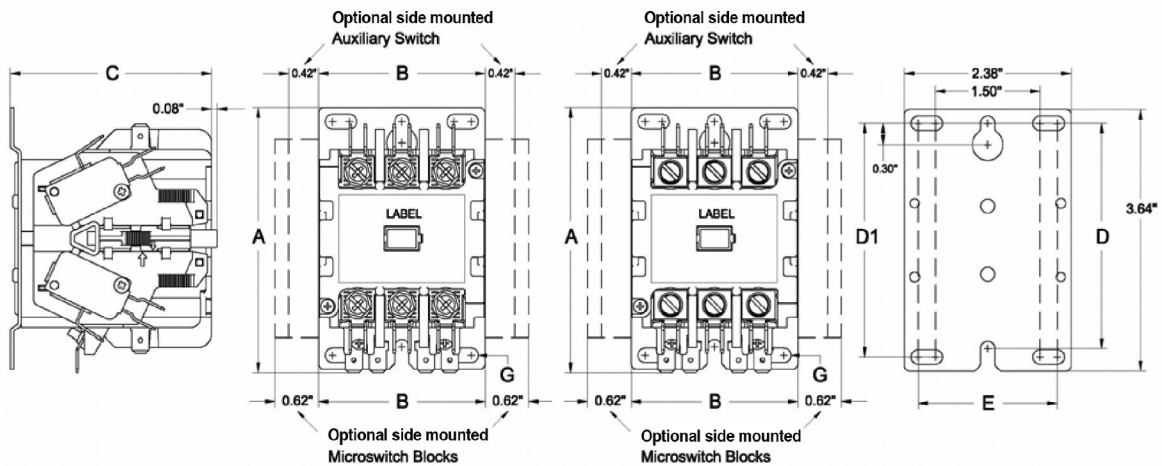

30-40A 1 Pole with Shunt

30-40A 2 Pole

30-40A 3 Pole

MARS No.	FLA	Poles	A	B	C	D	D1	E	Mtg Screw G	Max Wire Size
91311-91317	30	1	3.19	1.97	2.46	1.5	1.77	1.61	10	8
91411	30-40	1	3.19	1.97	2.46	1.5	1.77	1.61	10	4
91321-91327	30	2	3.19	1.97	2.46	1.5	1.77	1.61	10	8
91421-91423	30-40	2	3.19	1.97	2.46	1.5	1.77	1.61	10	4
91331-91337	30	3	3.69	2.38	2.87	3.13	3.25	1.98	10	8
91431-91433	30-40	3	3.69	2.38	2.87	3.13	3.25	1.98	10	4