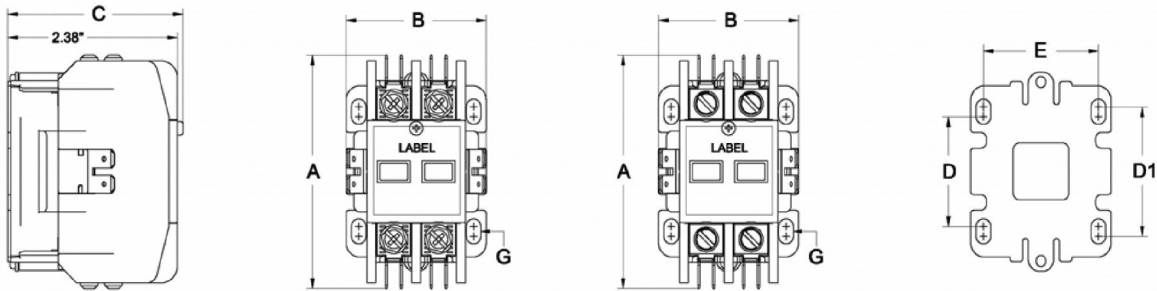

30-40A 1 Pole with Shunt

30-40A 2 Pole

30-40A 3 Pole

MARS No.	FLA	Poles	A	B	C	D	D1	E	Mtg Screw G	Max Wire Size
91311-91317	30	1	3.19	1.97	2.46	1.5	1.77	1.61	10	8
91411	30-40	1	3.19	1.97	2.46	1.5	1.77	1.61	10	4
91321-91327	30	2	3.19	1.97	2.46	1.5	1.77	1.61	10	8
91421-91423	30-40	2	3.19	1.97	2.46	1.5	1.77	1.61	10	4
91331-91337	30	3	3.69	2.38	2.87	3.13	3.25	1.98	10	8
91431-91433	30-40	3	3.69	2.38	2.87	3.13	3.25	1.98	10	4